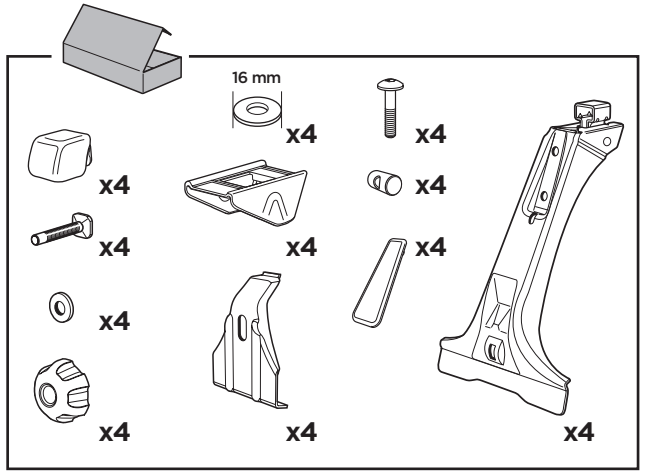

# ➤ Instructions

THULE ProBar

THULE SquareBar

**953100**

AS/8.20160531  
501-7153-04

Bring your life  
thule.com

**2**

**x4**

**x4**

**x4**

**x4**

**x4**

**3**

**x4**

4

**4**