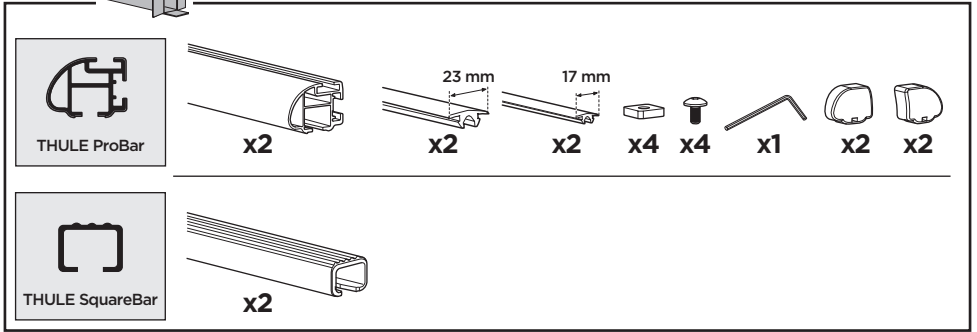

# ➤ Instructions

THULE ProBar

THULE SquareBar

**953100**

AS/8.20160531  
501-7153-04

Bring your life  
thule.com

**2**

**x4**